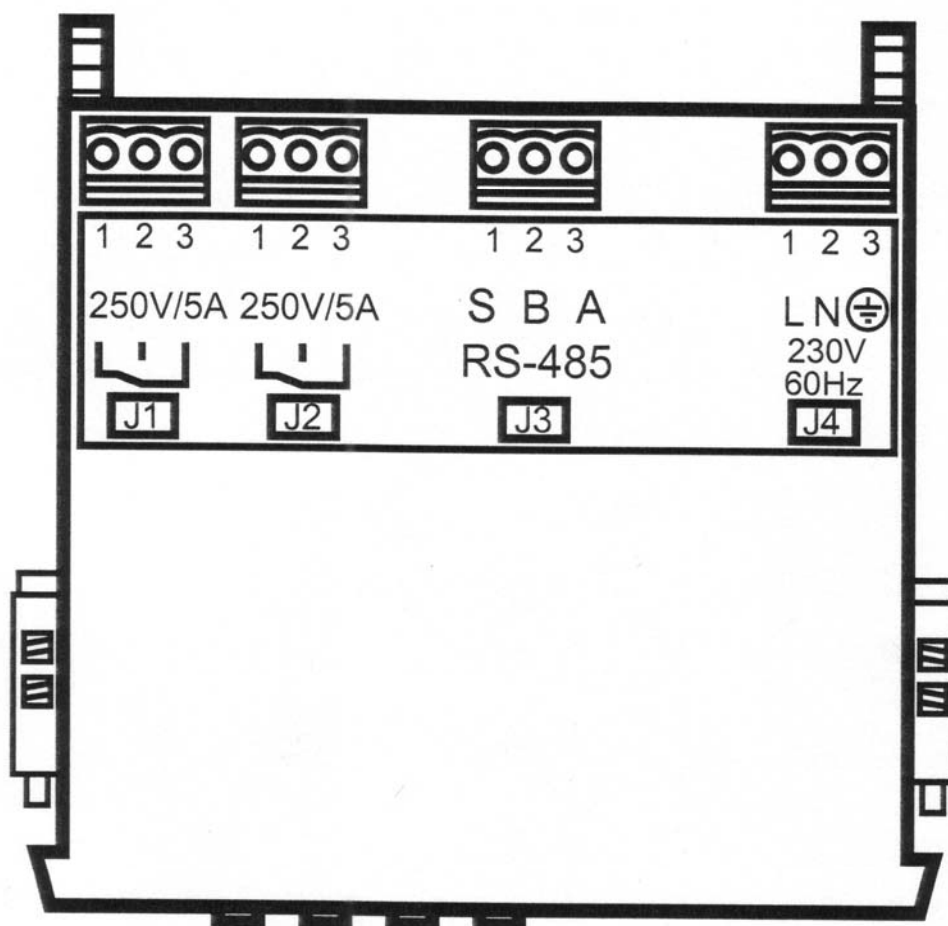

## VRE-82MSW anslutningar

VRE-82MSW J3 har upptill en 3-polig stickkontakt.