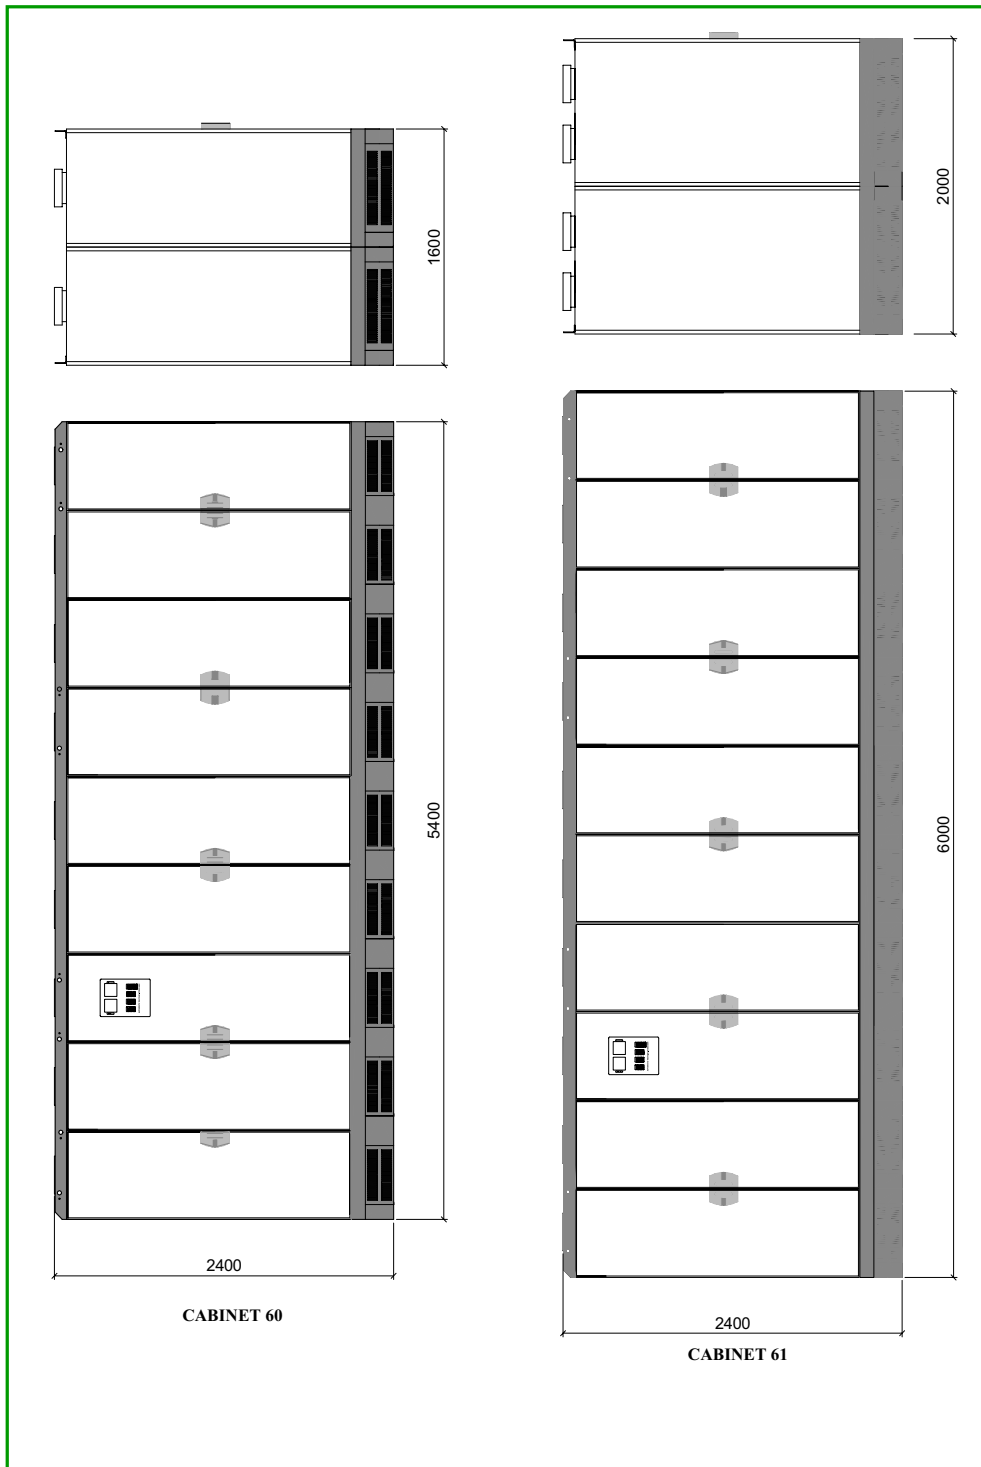

Spänningsstabilisatorer
Voltage Stabilisers

Kapslingar - dimensioner
Cabinets - Dimensions

DIMENSIONS

TYPE	SIZE (l x w x h) mm		
12	275	425	260
13	300	565	280
14	180	215	194
15	230	350	275
16	340	540	310
22	360	520	1000
23	405	670	1150
24	605	850	1450
25	605	850	1650
26	1210	850	1700
27	720	520	1000
28	810	670	1150
29	1210	850	1500
40	600	800	2000
41	1200	800	2000
42	2000	800	2000
43	3600	800	2100
44	3600	1000	2100
49	3600	1400	2200
50	1815	850	1700
51	1800	800	2000
52	2400	1000	2100
60	5400	1600	2400
61	6000	2000	2400

CABINET 43

CABINET 44

CABINET 49

Any other variations concerning the dimensions can be dealt with on request