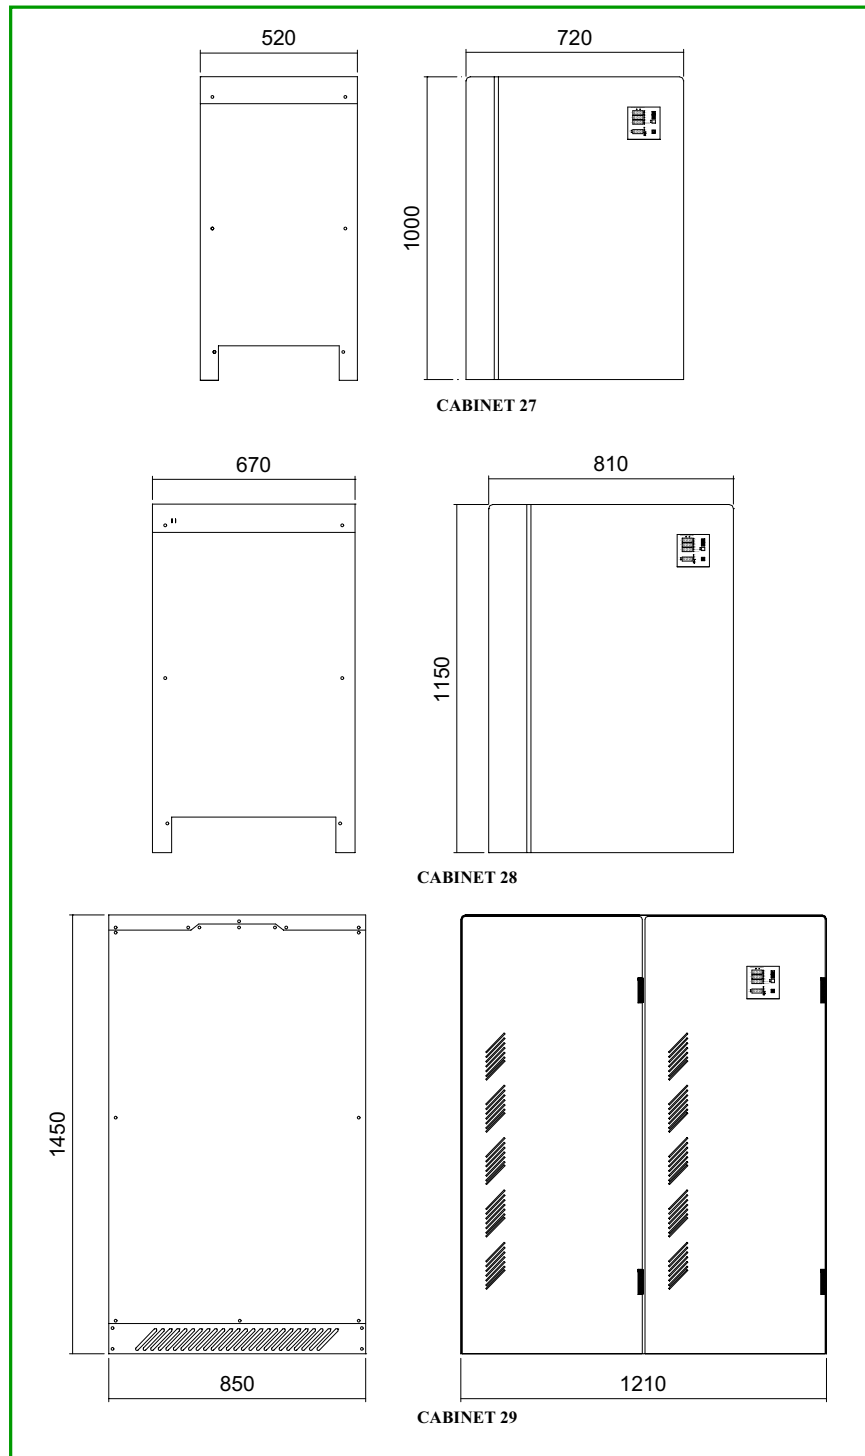

Spänningsstabilisatorer
Voltage Stabilisers

Kapslingar - dimensioner
Cabinets - Dimensions

DIMENSIONS

TYPE	SIZE (l x w x h) mm		
12	275	425	260
13	300	565	280
14	180	215	194
15	230	350	275
16	340	540	310
22	360	520	1000
23	405	670	1150
24	605	850	1450
25	605	850	1650
26	1210	850	1700
27	720	520	1000
28	810	670	1150
29	1210	850	1500
40	600	800	2000
41	1200	800	2000
42	2000	800	2000
43	3600	800	2100
44	3600	1000	2100
49	3600	1400	2200
50	1815	850	1700
51	1800	800	2000
52	2400	1000	2100
60	5400	1600	2400
61	6000	2000	2400

CABINET 43

CABINET 44

CABINET 49

Any other variations concerning the dimensions can be dealt with on request