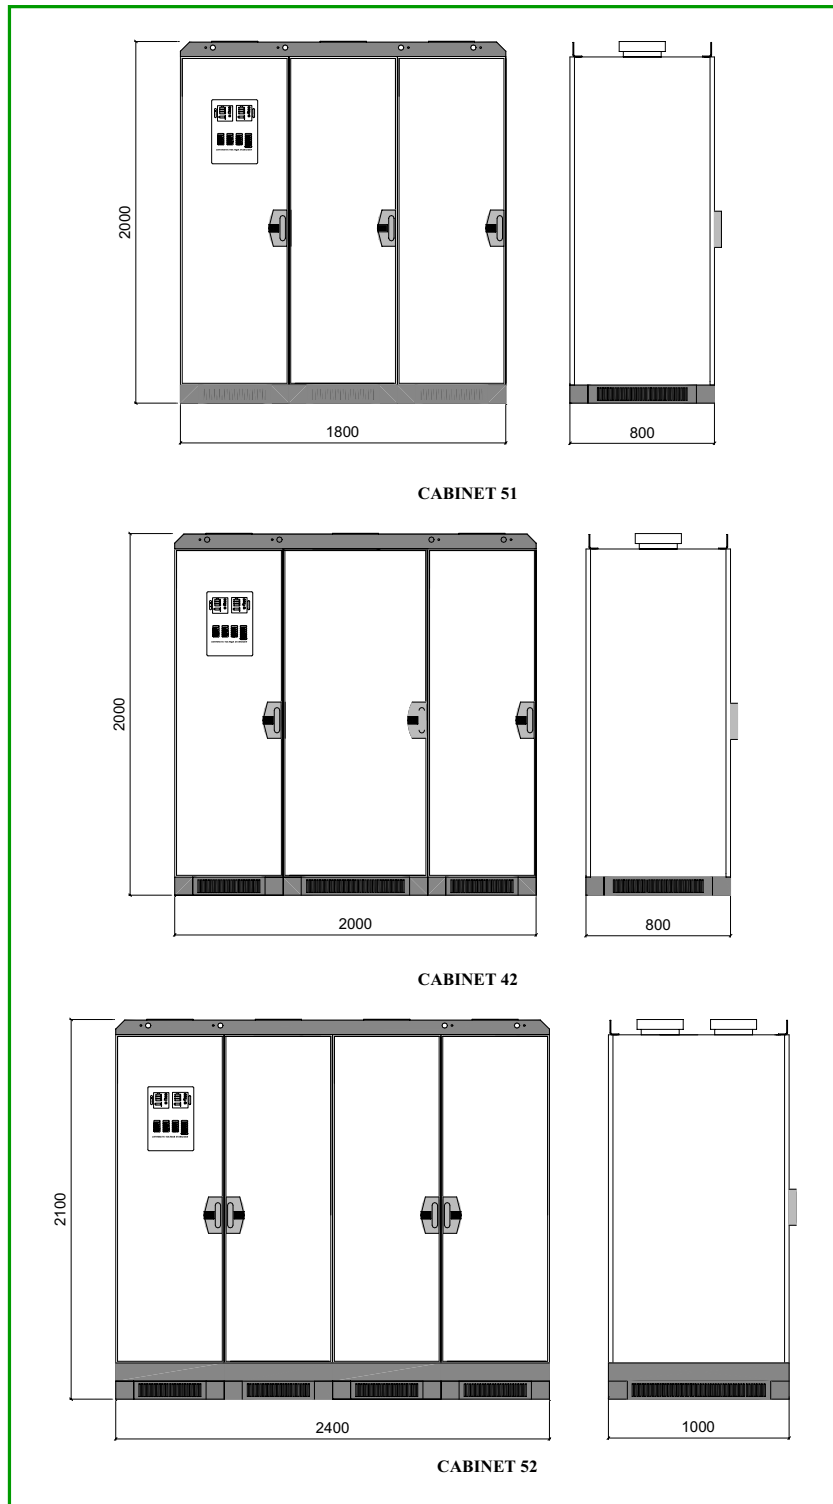

Spänningsstabilisatorer
Voltage Stabilisers

Kapslingar - dimensioner
Cabinets - Dimensions

DIMENSIONS

TYPE	SIZE (l x w x h) mm		
12	275	425	260
13	300	565	280
14	180	215	194
15	230	350	275
16	340	540	310
22	360	520	1000
23	405	670	1150
24	605	850	1450
25	605	850	1650
26	1210	850	1700
27	720	520	1000
28	810	670	1150
29	1210	850	1500
40	600	800	2000
41	1200	800	2000
42	2000	800	2000
43	3600	800	2100
44	3600	1000	2100
49	3600	1400	2200
50	1815	850	1700
51	1800	800	2000
52	2400	1000	2100
60	5400	1600	2400
61	6000	2000	2400

CABINET 43

CABINET 44

CABINET 49

Any other variations concerning the dimensions can be dealt with on request