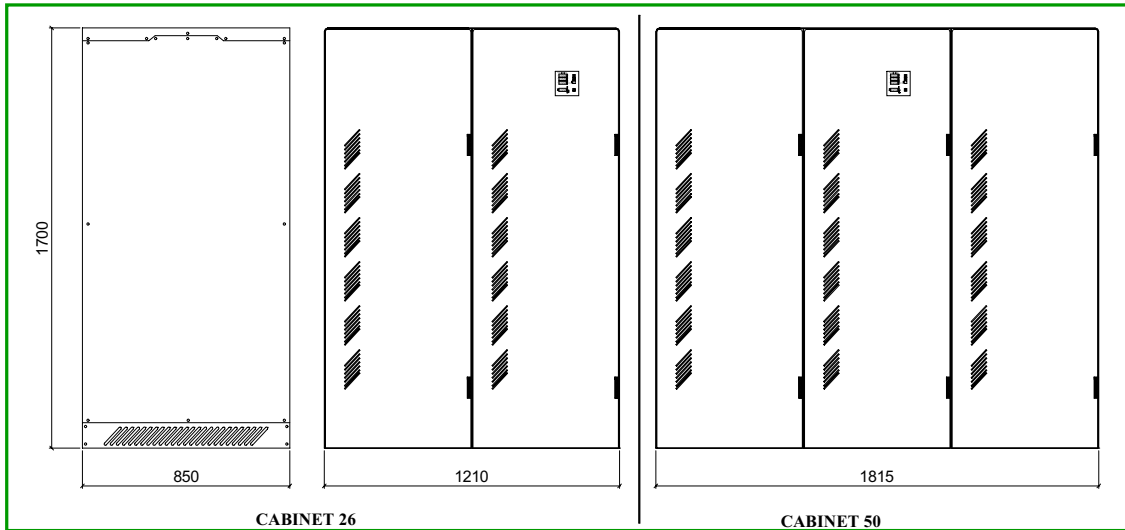

Spänningsstabilisatorer
Voltage Stabilisers

Kapslingar - dimensioner
Cabinets - Dimensions

DIMENSIONS

TYPE	SIZE (l x w x h) mm		
12	275	425	260
13	300	565	280
14	180	215	194
15	230	350	275
16	340	540	310
22	360	520	1000
23	405	670	1150
24	605	850	1450
25	605	850	1650
26	1210	850	1700
27	720	520	1000
28	810	670	1150
29	1210	850	1500
40	600	800	2000
41	1200	800	2000
42	2000	800	2000
43	3600	800	2100
44	3600	1000	2100
49	3600	1400	2200
50	1815	850	1700
51	1800	800	2000
52	2400	1000	2100
60	5400	1600	2400
61	6000	2000	2400