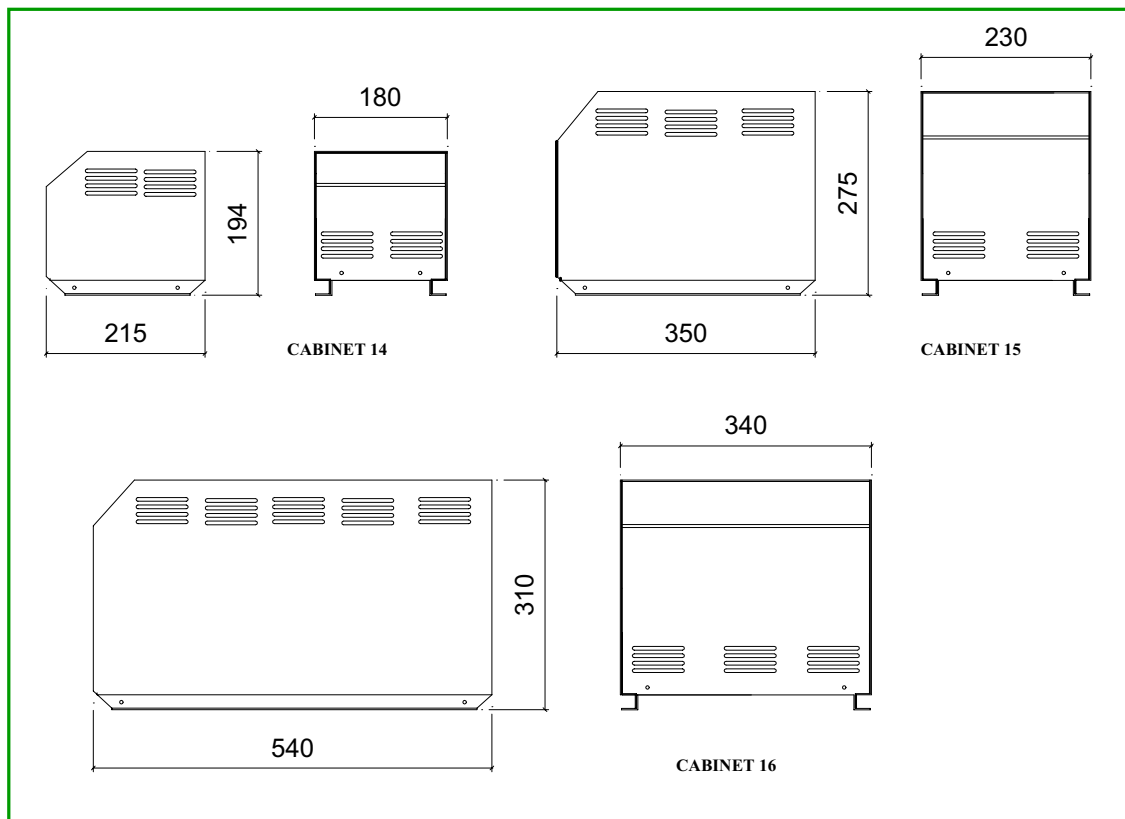

Spänningsstabilisatorer
Voltage Stabilisers

Kapslingar - dimensioner
Cabinets - Dimensions

DIMENSIONS

TYPE	SIZE (l x w x h) mm		
12	275	425	260
13	300	565	280
14	180	215	194
15	230	350	275
16	340	540	310
22	360	520	1000
23	405	670	1150
24	605	850	1450
25	605	850	1650
26	1210	850	1700
27	720	520	1000
28	810	670	1150
29	1210	850	1500
40	600	800	2000
41	1200	800	2000
42	2000	800	2000
43	3600	800	2100
44	3600	1000	2100
49	3600	1400	2200
50	1815	850	1700
51	1800	800	2000
52	2400	1000	2100
60	5400	1600	2400
61	6000	2000	2400

CABINET 43

CABINET 44

CABINET 49

Any other variations concerning the dimensions can be dealt with on request