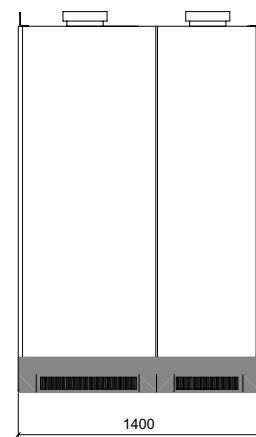

Spänningsstabilisatorer
Voltage Stabilisers

Kapslingar - dimensioner
Cabinets - Dimensions

DIMENSIONS

TYPE	SIZE (l x w x h) mm		
12	275	425	260
13	300	565	280
14	180	215	194
15	230	350	275
16	340	540	310
22	360	520	1000
23	405	670	1150
24	605	850	1450
25	605	850	1650
26	1210	850	1700
27	720	520	1000
28	810	670	1150
29	1210	850	1500
40	600	800	2000
41	1200	800	2000
42	2000	800	2000
43	3600	800	2100
44	3600	1000	2100
49	3600	1400	2200
50	1815	850	1700
51	1800	800	2000
52	2400	1000	2100
60	5400	1600	2400
61	6000	2000	2400

CABINET 43

CABINET 44

CABINET 49

Any other variations concerning the dimensions can be dealt with on request