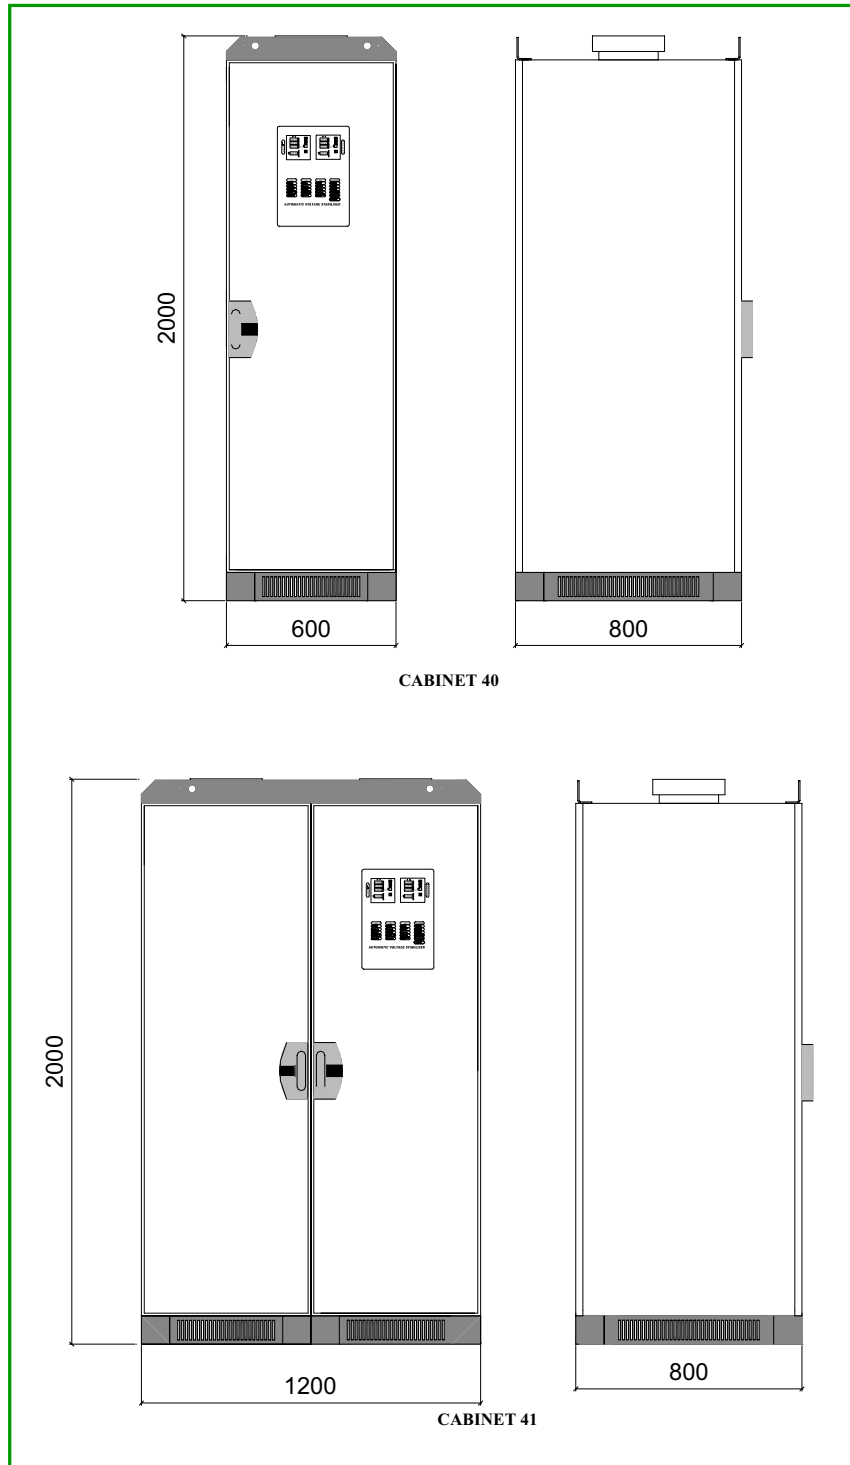

Spänningsstabilisatorer
Voltage Stabilisers

Kapslingar - dimensioner
Cabinets - Dimensions

DIMENSIONS

TYPE	SIZE (l x w x h) mm		
12	275	425	260
13	300	565	280
14	180	215	194
15	230	350	275
16	340	540	310
22	360	520	1000
23	405	670	1150
24	605	850	1450
25	605	850	1650
26	1210	850	1700
27	720	520	1000
28	810	670	1150
29	1210	850	1500
40	600	800	2000
41	1200	800	2000
42	2000	800	2000
43	3600	800	2100
44	3600	1000	2100
49	3600	1400	2200
50	1815	850	1700
51	1800	800	2000
52	2400	1000	2100
60	5400	1600	2400
61	6000	2000	2400

CABINET 43

CABINET 44

CABINET 49

Any other variations concerning the dimensions can be dealt with on request