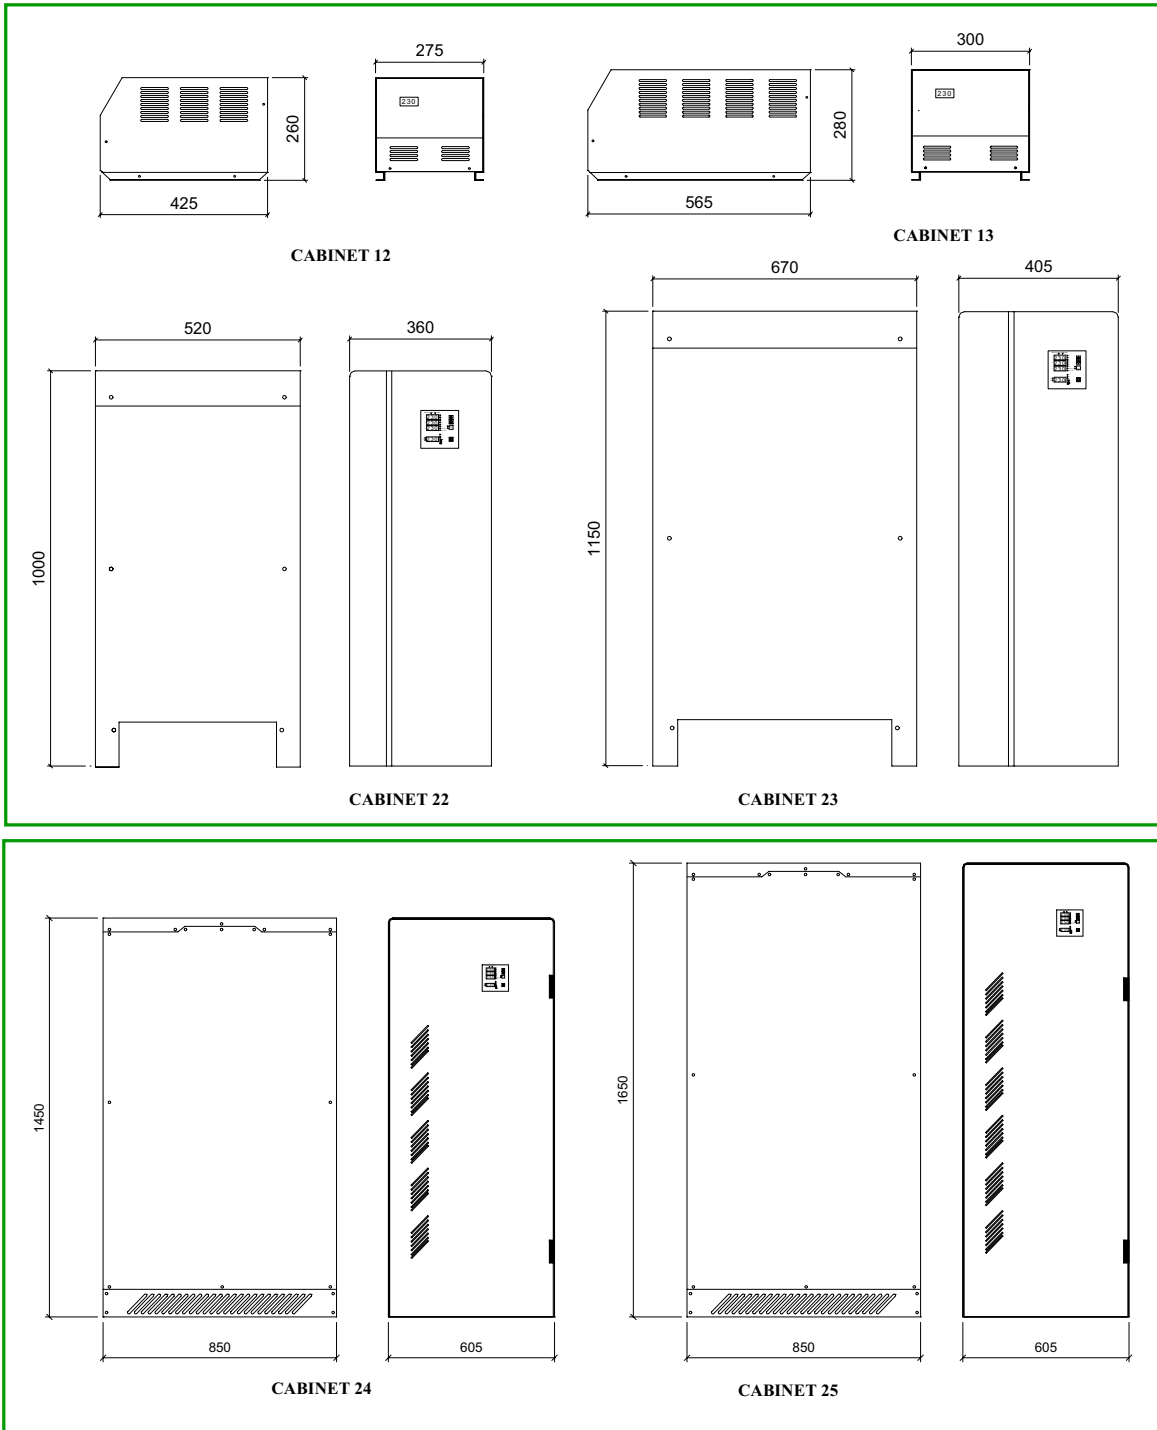

Spänningsstabilisatorer
Voltage Stabilisers

Kapslingar - dimensioner
Cabinets - Dimensions

DIMENSIONS

TYPE	SIZE (l x w x h) mm		
12	275	425	260
13	300	565	280
14	180	215	194
15	230	350	275
16	340	540	310
22	360	520	1000
23	405	670	1150
24	605	850	1450
25	605	850	1650
26	1210	850	1700
27	720	520	1000
28	810	670	1150
29	1210	850	1500
40	600	800	2000
41	1200	800	2000
42	2000	800	2000
43	3600	800	2100
44	3600	1000	2100
49	3600	1400	2200
50	1815	850	1700
51	1800	800	2000
52	2400	1000	2100
60	5400	1600	2400
61	6000	2000	2400

CABINET 43

CABINET 44

CABINET 49

Any other variations concerning the dimensions can be dealt with on request